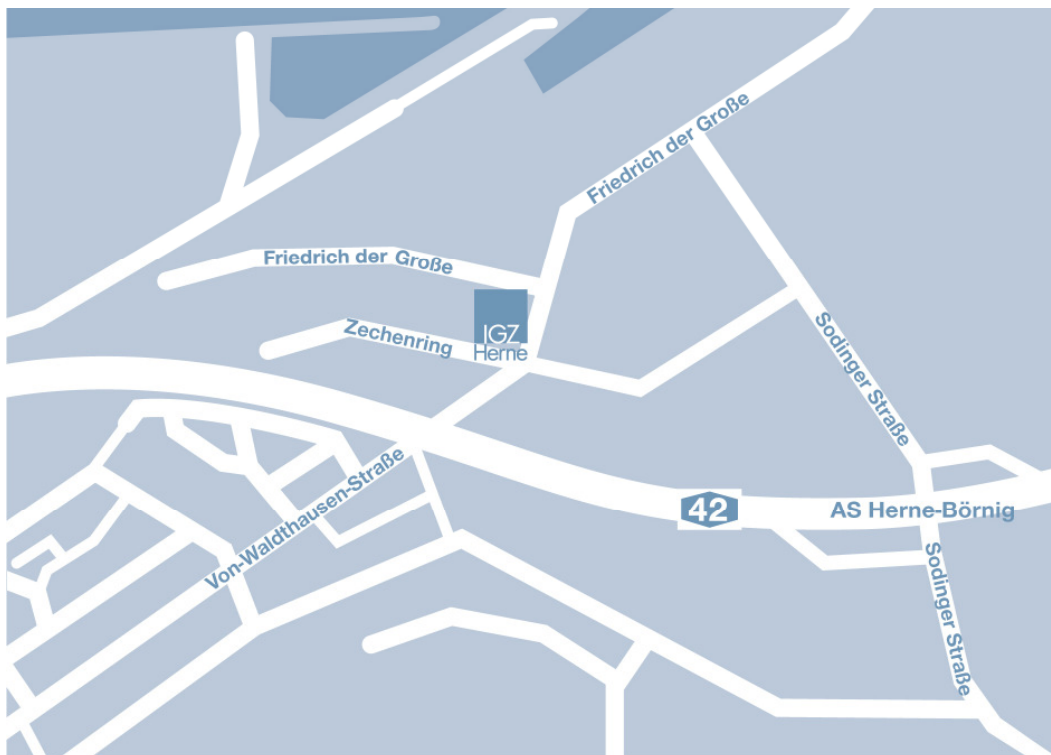

IGZ Friedrich der Große

Anfahrt

WFG
Herne

IGZ Herne Friedrich der Große Friedrich der Große 70, 44628 Herne

fon: +49 (0) 2323. 925 - 0 / 3898 - 0
fax: +49 (0) 2323. 925 120
e-mail: info@igz-herne.de
web: www.igz-herne.de

Mit öffentlichen Verkehrsmitteln:

Von Herne Bf
HCR-Linie 333 zum Haltepunkt "Ilseder Straße"

Mit dem PKW:

Über das Autobahnkreuz der A 42 und A 43
(Herner Kreuz) zur Anschlussstelle Herne-Börnig an der A 42